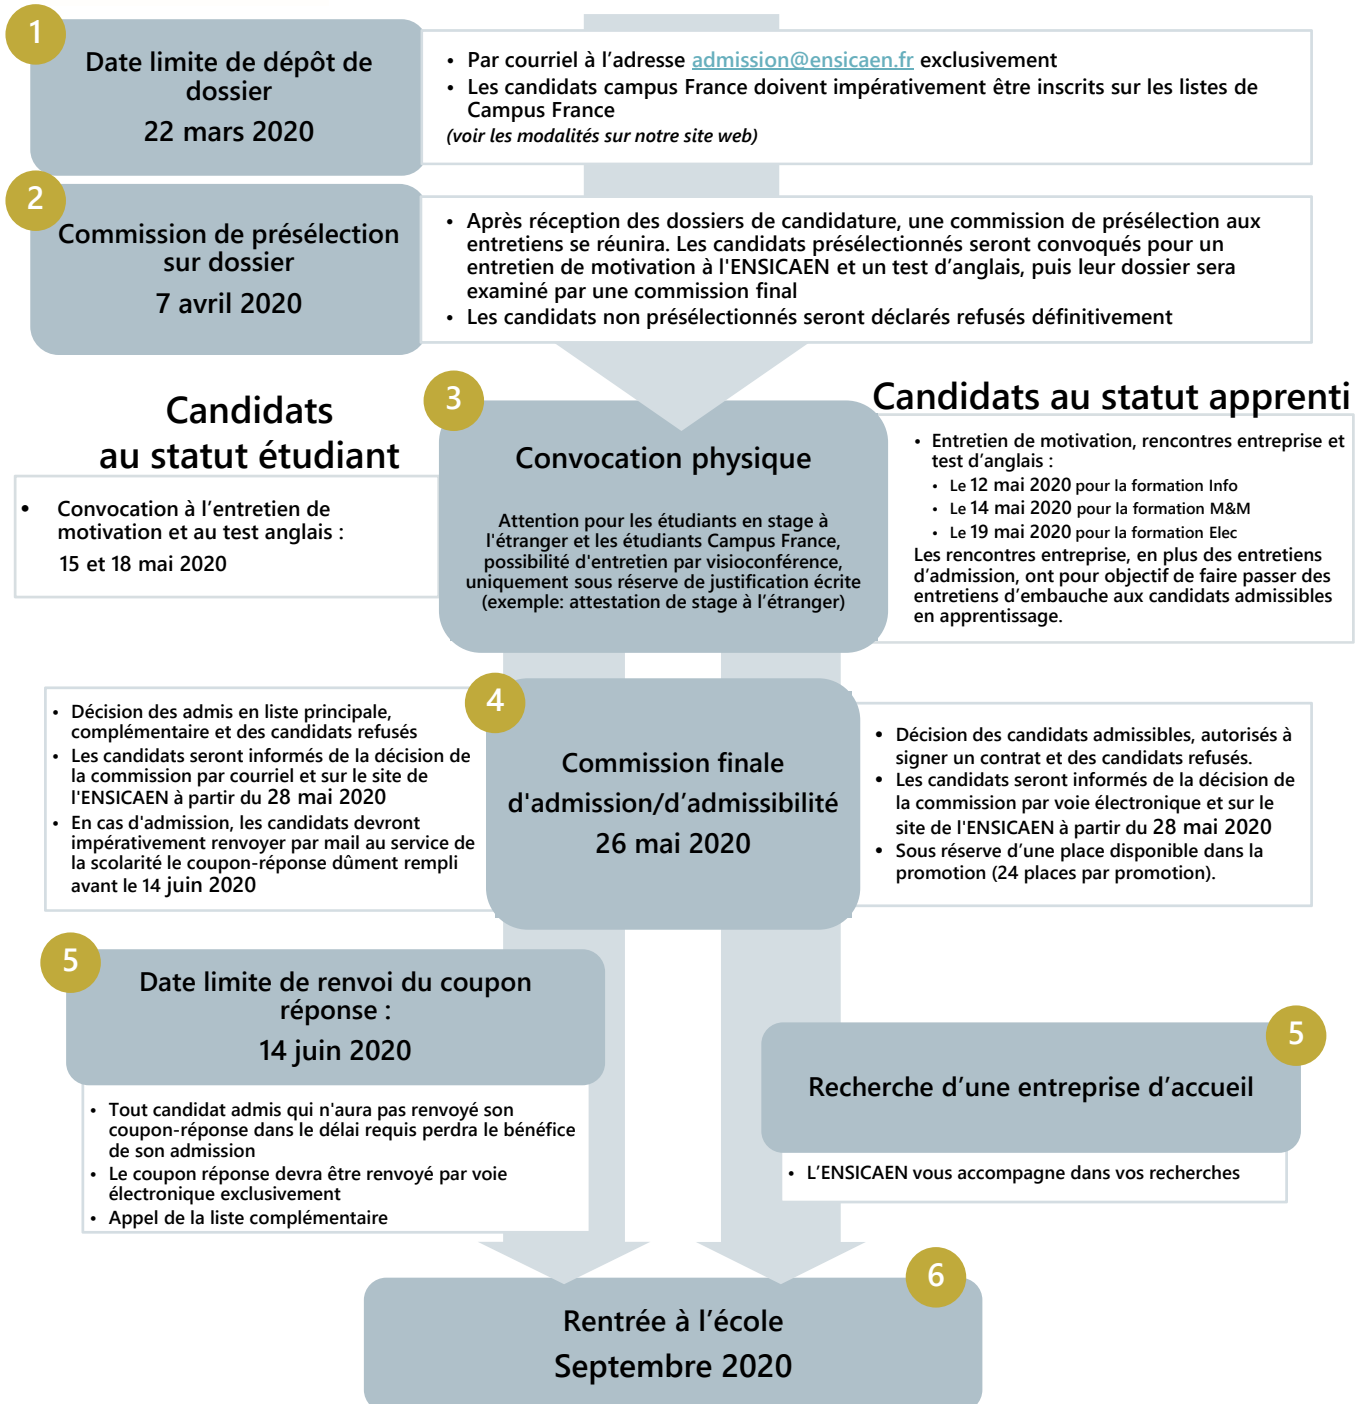

PROCÉDURE D'ADMISSION SUR DOSSIER INGÉNIEUR - PREMIÈRE ANNÉE

Tous les candidats

ATTENTION : Pour les formations par apprentissage, l'admission définitive du candidat sera prononcée suite à la conclusion d'un contrat d'apprentissage entre une entreprise et lui, validée par l'ENSICAEN et le centre de formation des apprentis, dans la limite des places offertes.